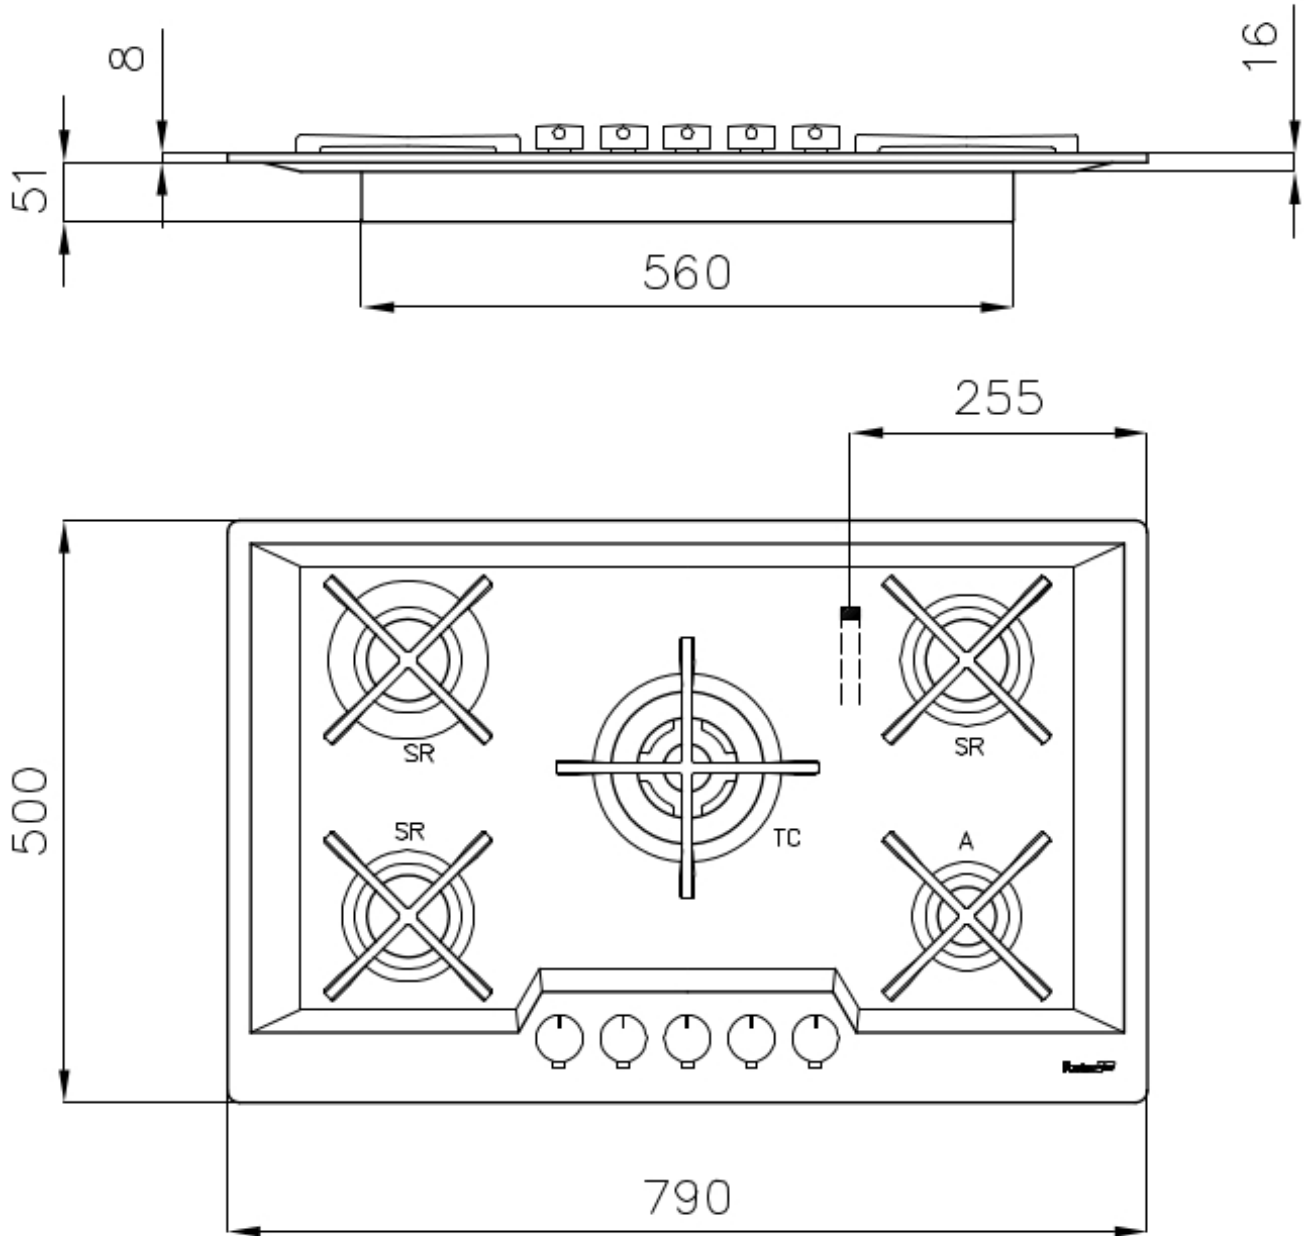

DIBUJOS TÉCNICOS